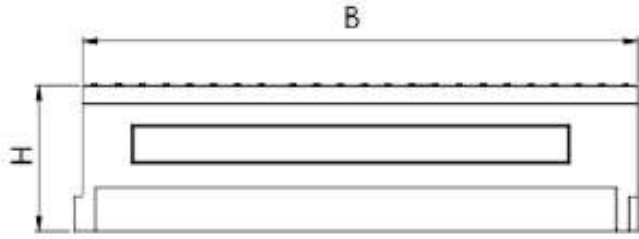

M125/170A TEKNİK DETAY D400

ÖLÇÜLER

A	B	H
125	500	170