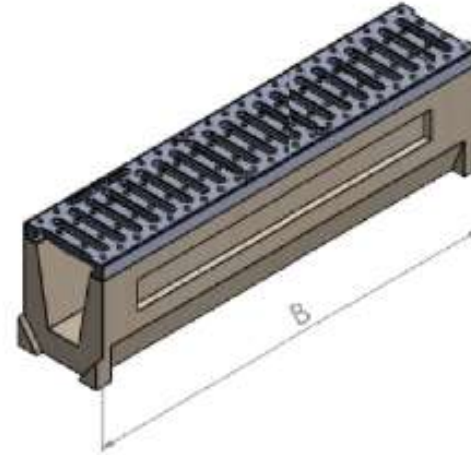

M125/170A TEKNİK DETAY D400

ÖLÇÜLER

A	B	H
125	500	170