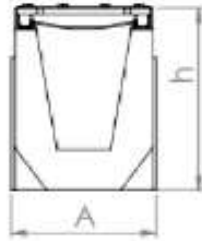

M125/170A TEKNİK DETAY D400

ÖLÇÜLER

A	B	H
125	500	170