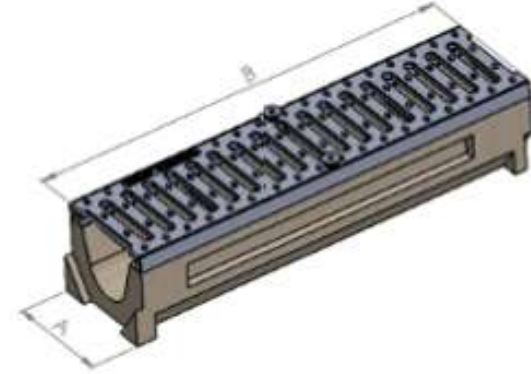

# M125/110A TEKNİK DETAY D400

## Ölçüler

A	B	H
125	500	110