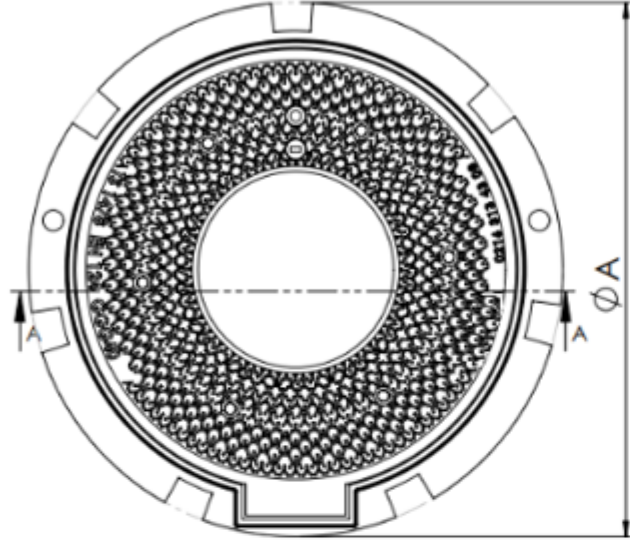

M124 TEKNİK DETAY C250

ÖLÇÜLER

ϕA	ϕB	ϕC	H
795	655	600	60