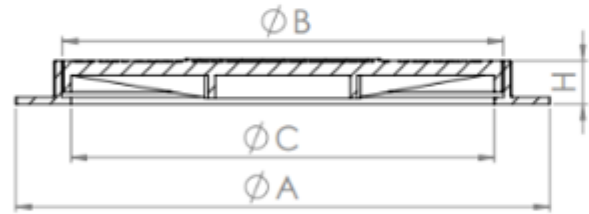

M124 TEKNİK DETAY C250

ÖLÇÜLER

ϕA	ϕB	ϕC	H
795	655	600	60