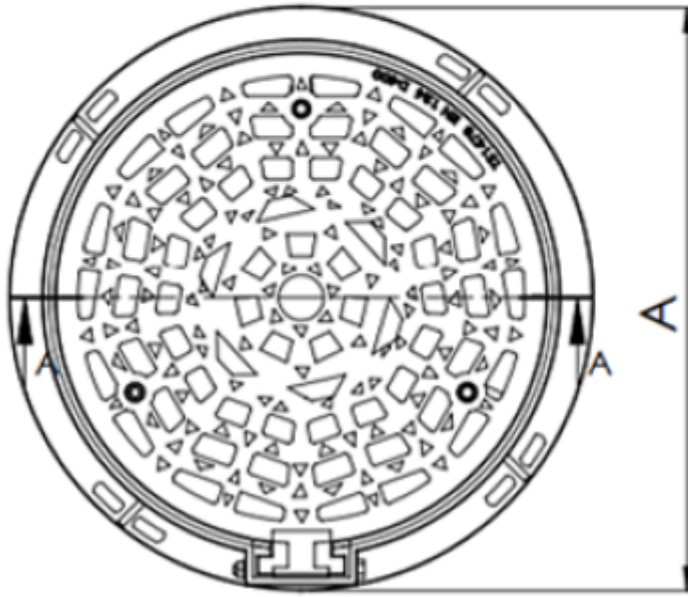

M1191 TEKNİK DETAY D400

ÖLÇÜLER

ØA	ØB	ØC	H
805	640	680	100