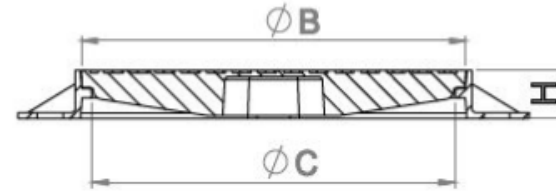

M1188 TEKNİK DETAY D400

ÖLÇÜLER

AxA1	ØB	ØC	H
810x810	640	600	80