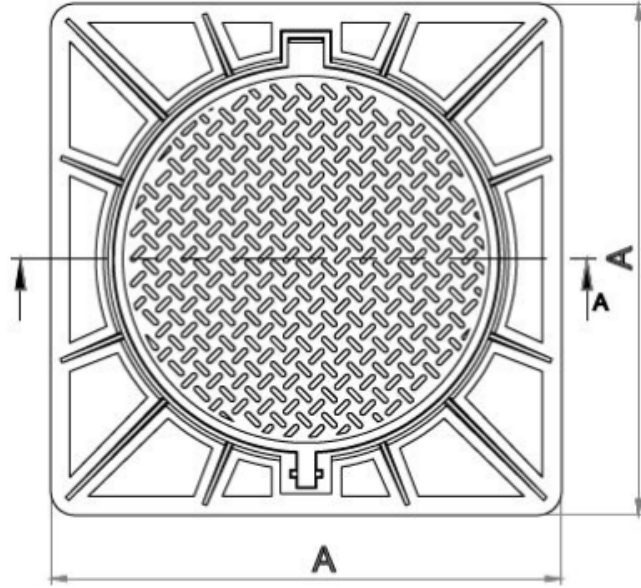

M1188 TEKNİK DETAY D400

ÖLÇÜLER

AxA1	ØB	ØC	H
810x810	640	600	80