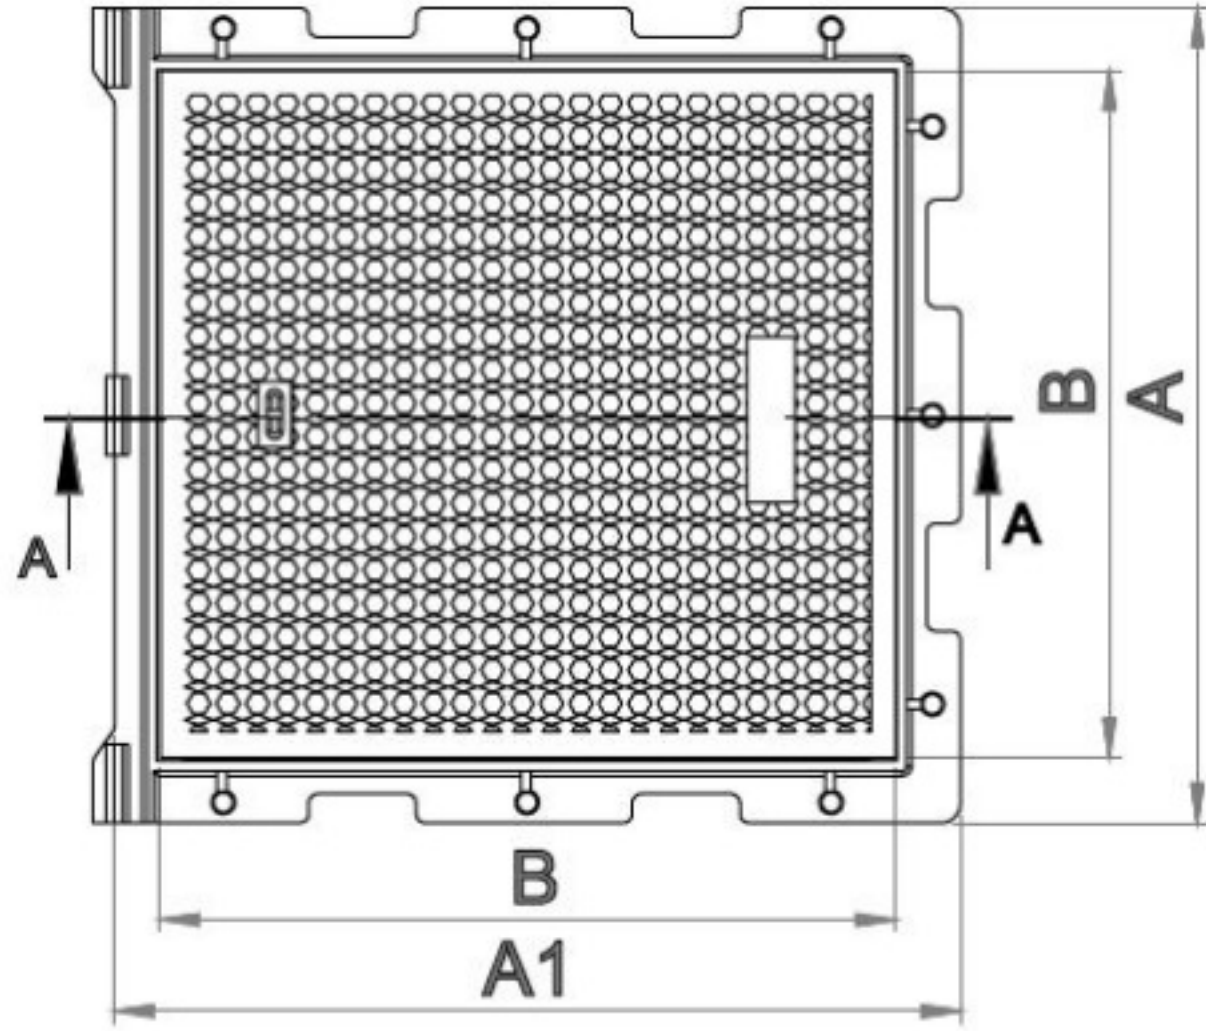

# M1151 TEKNİK DETAY D400

## ÖLÇÜLER

AxA1	BxB1	H
800x900	750x755	45