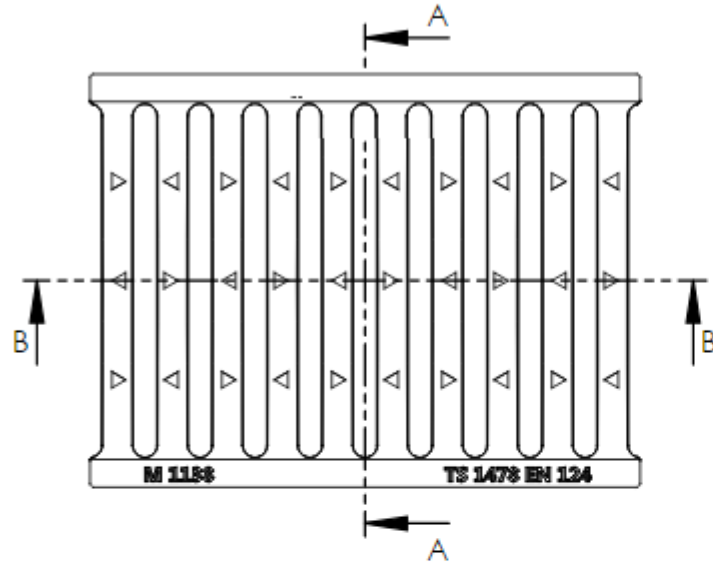

# M1138 TEKNİK DETAY (BOMBELİ) D400

A-A (1 : 6)

ÖZMER ALTYAPI<sup>®</sup>  
MALZEMELERİ