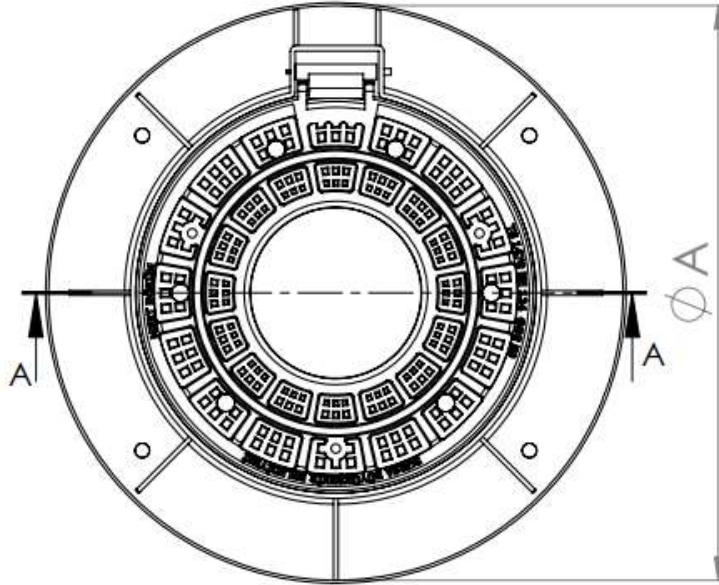

M1130 TEKNİK DETAY D400

ÖLÇÜLER

Ø A	Ø B	Ø C	H
1000	670	600	180