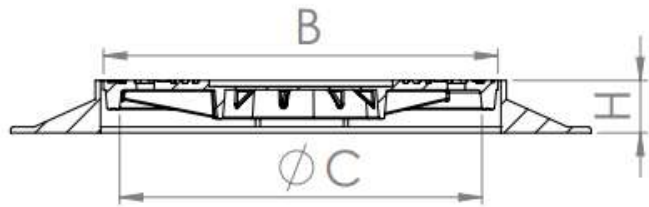

M1130 TEKNİK DETAY D400

ÖLÇÜLER

Ø A	Ø B	Ø C	H
1000	670	600	180