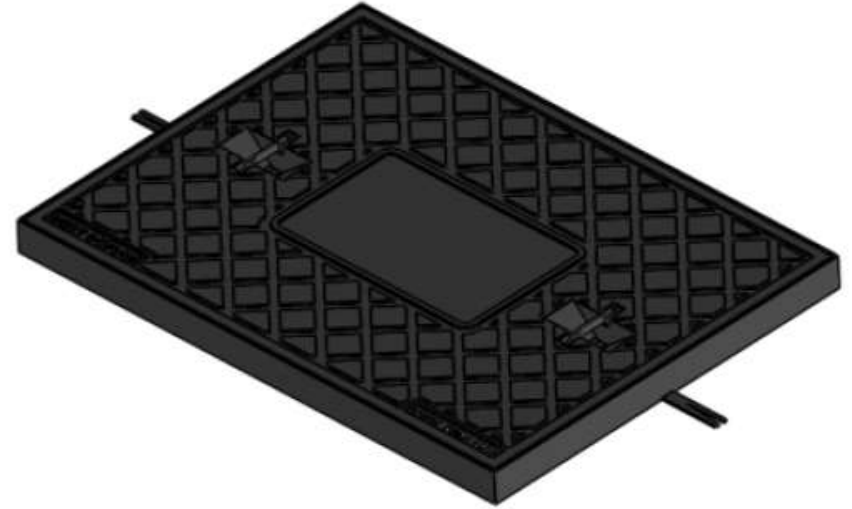

M1100 - M1300 TEKNİK DETAY C250

ÖLÇÜLER

A x A1	B x B1	C x C1	H
815 x 610	800 x 600	730 x 530	40