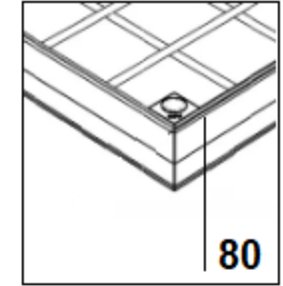

H80 MÜDAHALE KAPAK C250

A x B
(DIŞ ÖLÇÜ)

C x D
(İÇ ÖLÇÜ)

80

Ürün Kodu	AxB	CxD	YÜK SINIFI ORTA TRAFİK YÜKÜ
H80/300	300x300	210x210	C250
H80/400	400x400	310x310	C250
H80/500	500x500	410x410	C250
H80/600	600x600	510x510	C250
H80/700	700x700	610x610	C250
H80/800	800x800	710x710	C250
H80/900	900x900	810x810	C250
H80/1000	1000x1000	910x910	C250