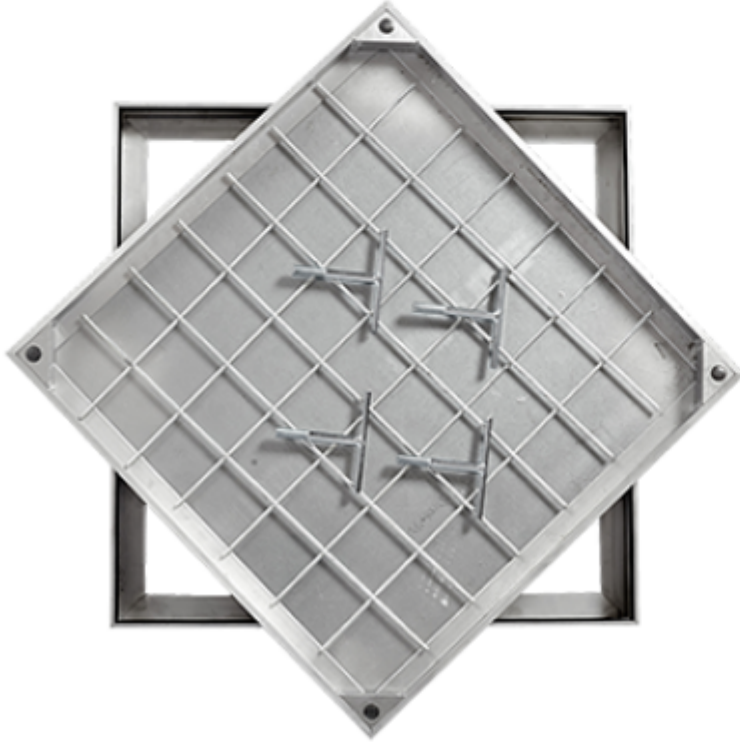

H80 MÜDAHALE KAPAK C250

A x B
(DIŞ ÖLÇÜ)

C x D
(İÇ ÖLÇÜ)

80

Ürün Kodu	AxB	CxD	YÜK SINIFI ORTA TRAFİK YÜKÜ
H80/300	300x300	210x210	C250
H80/400	400x400	310x310	C250
H80/500	500x500	410x410	C250
H80/600	600x600	510x510	C250
H80/700	700x700	610x610	C250
H80/800	800x800	710x710	C250
H80/900	900x900	810x810	C250
H80/1000	1000x1000	910x910	C250