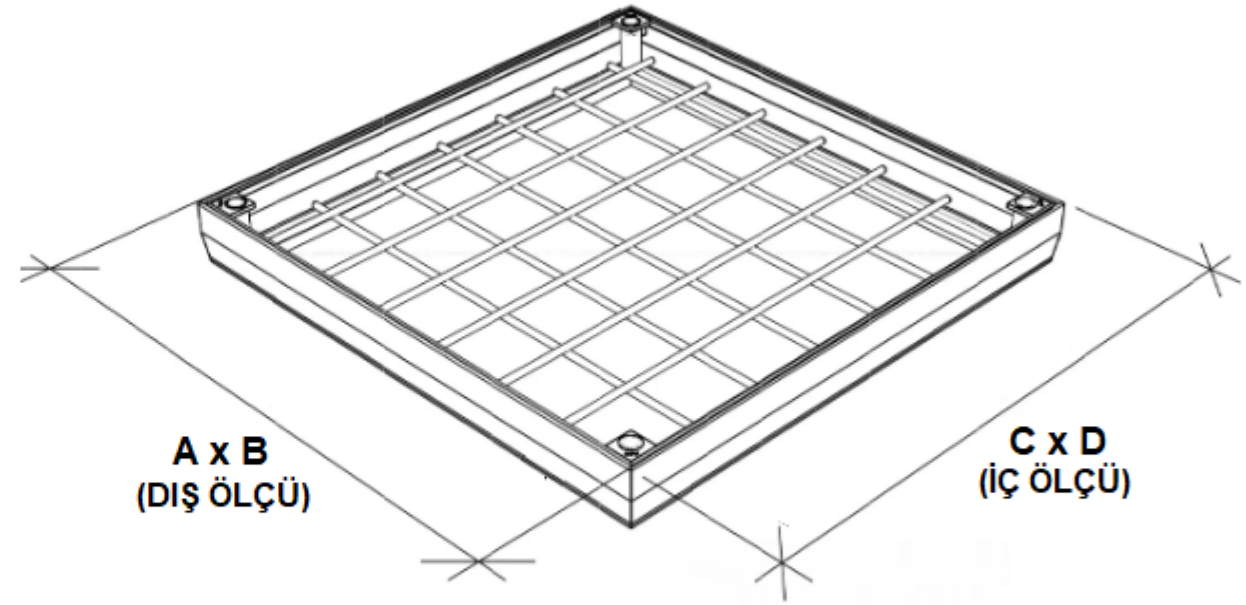

H80 MÜDAHALE KAPAK C250

A x B
(DIŞ ÖLÇÜ)

C x D
(İÇ ÖLÇÜ)

80

Ürün Kodu	AxB	CxD	YÜK SINIFI ORTA TRAFİK YÜKÜ
H80/300	300x300	210x210	C250
H80/400	400x400	310x310	C250
H80/500	500x500	410x410	C250
H80/600	600x600	510x510	C250
H80/700	700x700	610x610	C250
H80/800	800x800	710x710	C250
H80/900	900x900	810x810	C250
H80/1000	1000x1000	910x910	C250