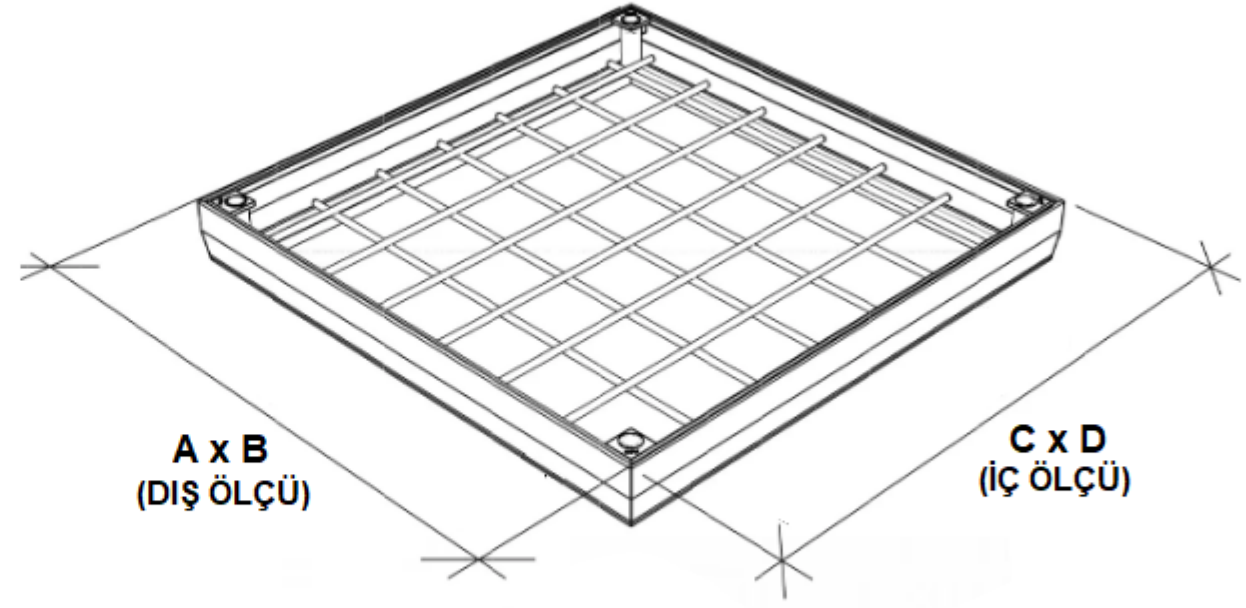

H60 MÜDAHALE KAPAK C250

A x B
(DIŞ ÖLÇÜ)

C x D
(İÇ ÖLÇÜ)

60

Ürün Kodu	AxB	CxD	YÜK SINIFI ORTA TRAFİK YÜKÜ
H60/300	300x300	210x210	C250
H60/400	400x400	310x310	C250
H60/500	500x500	410x410	C250
H60/600	600x600	510x510	C250
H60/700	700x700	610x610	C250
H60/800	800x800	710x710	C250
H60/900	900x900	810x810	C250
H60/1000	1000x1000	910x910	C250