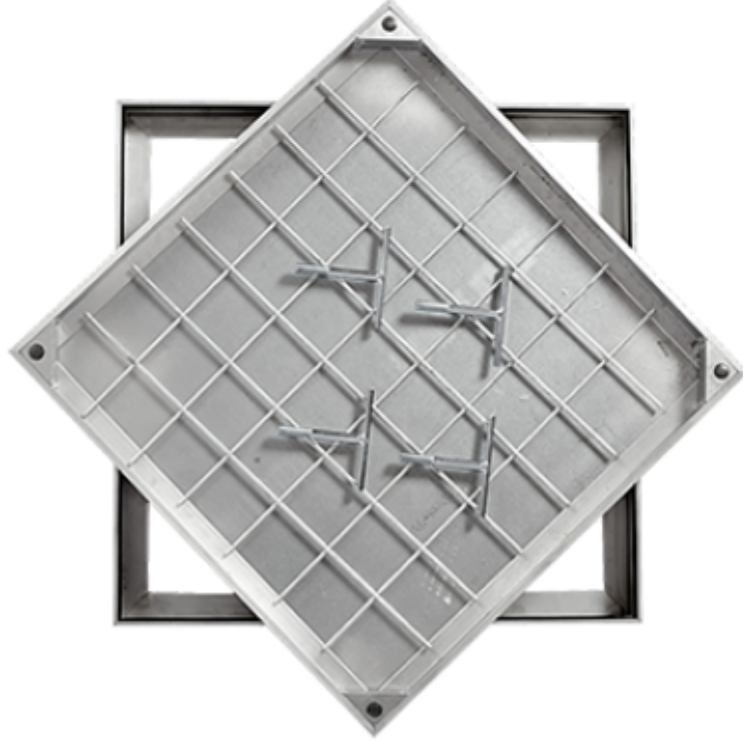

H60 MÜDAHALE KAPAK C250

A x B
(DIŞ ÖLÇÜ)

C x D
(İÇ ÖLÇÜ)

60

Ürün Kodu	AxB	CxD	YÜK SINIFI ORTA TRAFİK YÜKÜ
H60/300	300x300	210x210	C250
H60/400	400x400	310x310	C250
H60/500	500x500	410x410	C250
H60/600	600x600	510x510	C250
H60/700	700x700	610x610	C250
H60/800	800x800	710x710	C250
H60/900	900x900	810x810	C250
H60/1000	1000x1000	910x910	C250