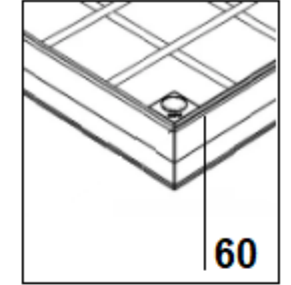

H60 MÜDAHALE KAPAK C250

A x B
(DIŞ ÖLÇÜ)

C x D
(İÇ ÖLÇÜ)

60

Ürün Kodu	AxB	CxD	YÜK SINIFI ORTA TRAFİK YÜKÜ
H60/300	300x300	210x210	C250
H60/400	400x400	310x310	C250
H60/500	500x500	410x410	C250
H60/600	600x600	510x510	C250
H60/700	700x700	610x610	C250
H60/800	800x800	710x710	C250
H60/900	900x900	810x810	C250
H60/1000	1000x1000	910x910	C250