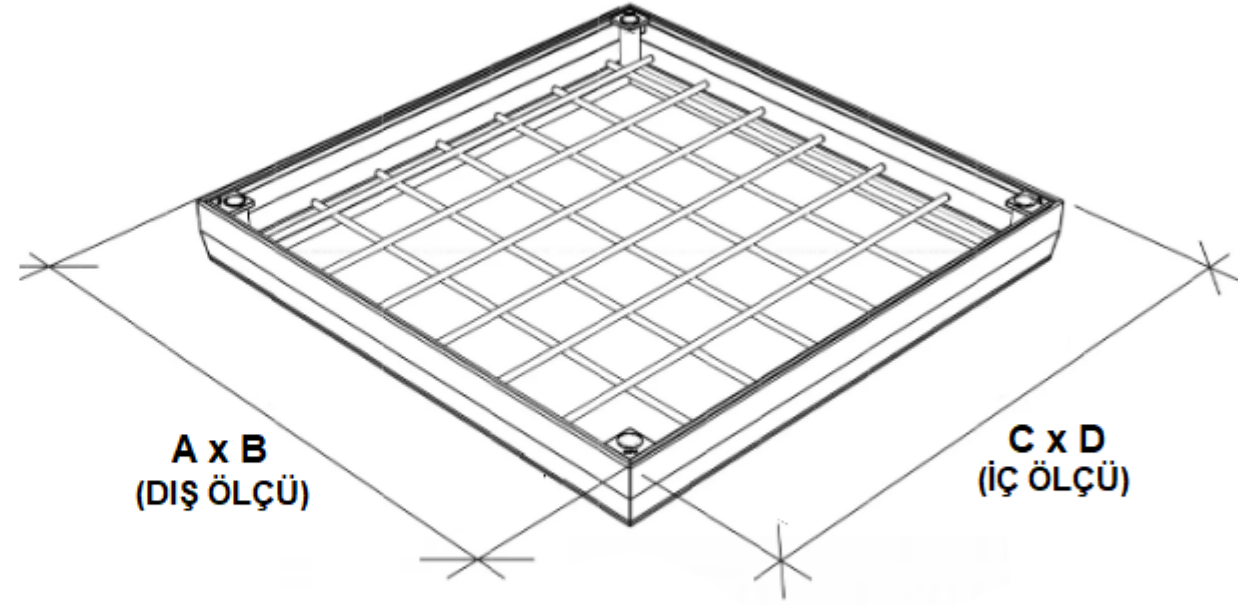

H60 MÜDAHALE KAPAK B125

A x B
(DIŞ ÖLÇÜ)

C x D
(İÇ ÖLÇÜ)

60

Ürün Kodu	AxB	CxD	YÜK SINIFI HAFİF TRAFİK YÜKÜ
H60/300	300x300	240x240	B125
H60/400	400x400	340x340	B125
H60/500	500x500	440x440	B125
H60/600	600x600	540x540	B125
H60/700	700x700	640x640	B125
H60/800	800x800	740x740	B125
H60/900	900x900	840x840	B125
H60/1000	1000x1000	940x940	B125