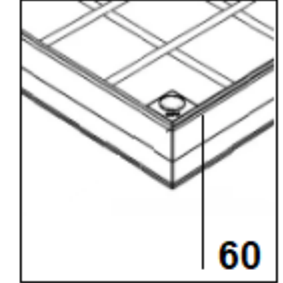

H60 MÜDAHALE KAPAK B125

A x B
(DIŞ ÖLÇÜ)

C x D
(İÇ ÖLÇÜ)

60

Ürün Kodu	AxB	CxD	YÜK SINIFI HAFİF TRAFİK YÜKÜ
H60/300	300x300	240x240	B125
H60/400	400x400	340x340	B125
H60/500	500x500	440x440	B125
H60/600	600x600	540x540	B125
H60/700	700x700	640x640	B125
H60/800	800x800	740x740	B125
H60/900	900x900	840x840	B125
H60/1000	1000x1000	940x940	B125