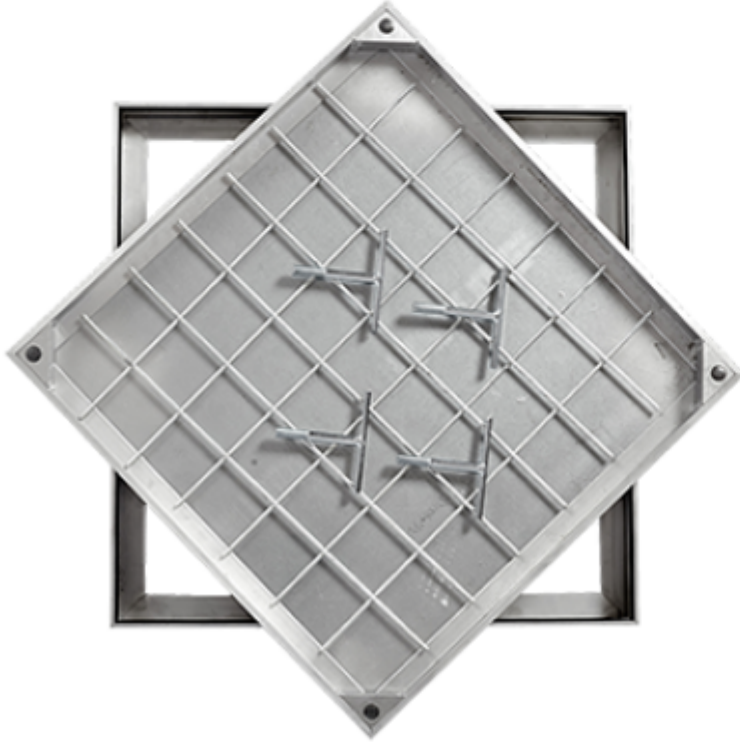

## H100 MÜDAHALE KAPAK D400

A x B  
(DIŞ ÖLÇÜ)

C x D  
(İÇ ÖLÇÜ)

100

Ürün Kodu	AxB	CxD	YÜK SINIFI AĞIR TRAFİK YÜKÜ
H100/600	600x600	540x540	D400
H100/700	700x700	640x640	D400
H100/800	800x800	740x740	D400
H100/900	900x900	840x840	D400
H100/1000	1000x1000	940x940	D400