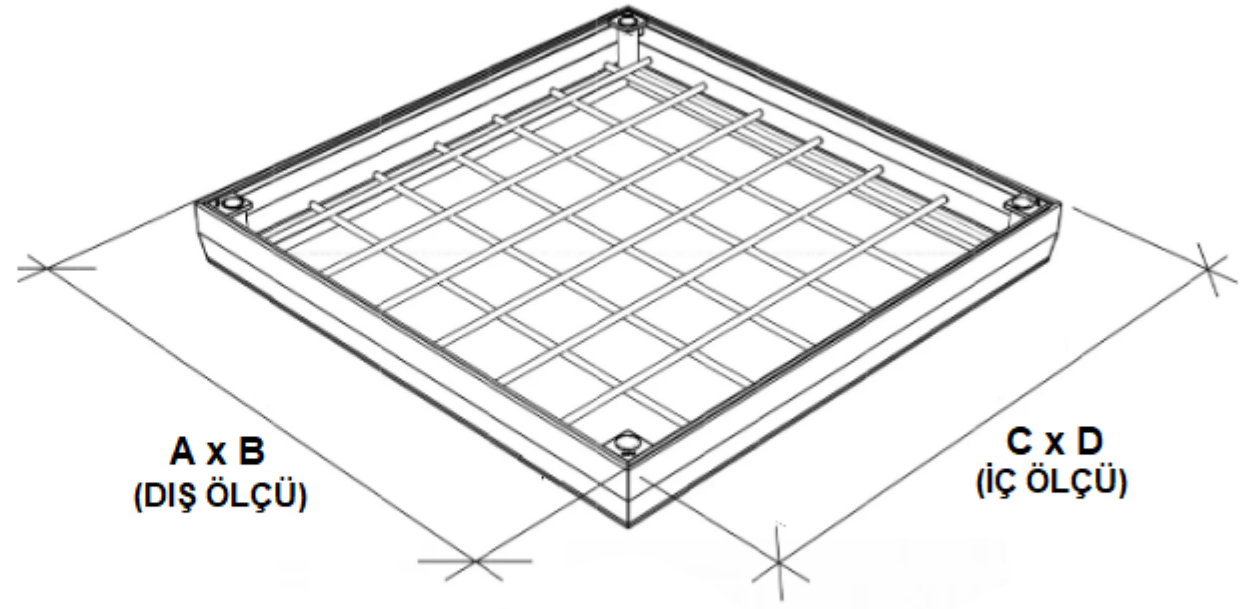

## H100 MÜDAHALE KAPAK D400

A x B  
(DIŞ ÖLÇÜ)

C x D  
(İÇ ÖLÇÜ)

100

Ürün Kodu	AxB	CxD	YÜK SINIFI AĞIR TRAFİK YÜKÜ
H100/600	600x600	540x540	D400
H100/700	700x700	640x640	D400
H100/800	800x800	740x740	D400
H100/900	900x900	840x840	D400
H100/1000	1000x1000	940x940	D400