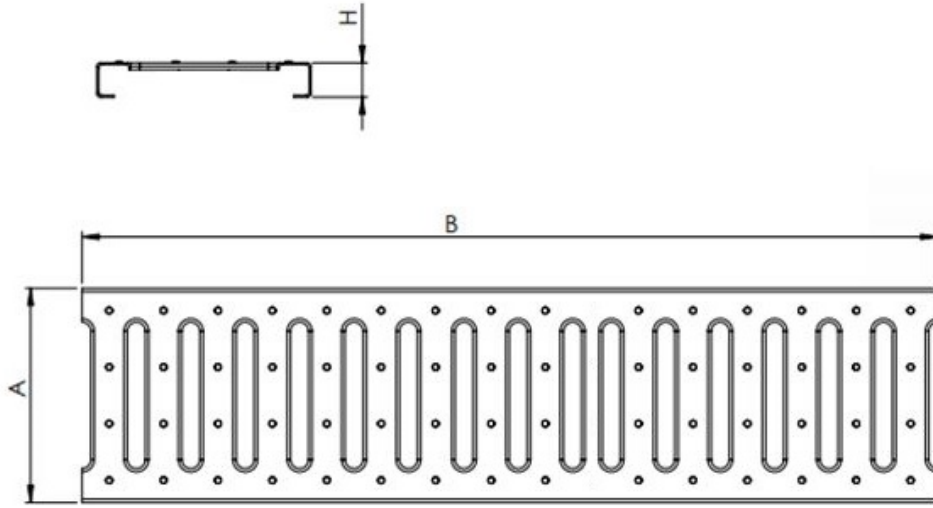

## M750 TEKNİK DETAY - YAYA TRAFİĞİ

### ÖLÇÜLER

A	B	H
125	500	20